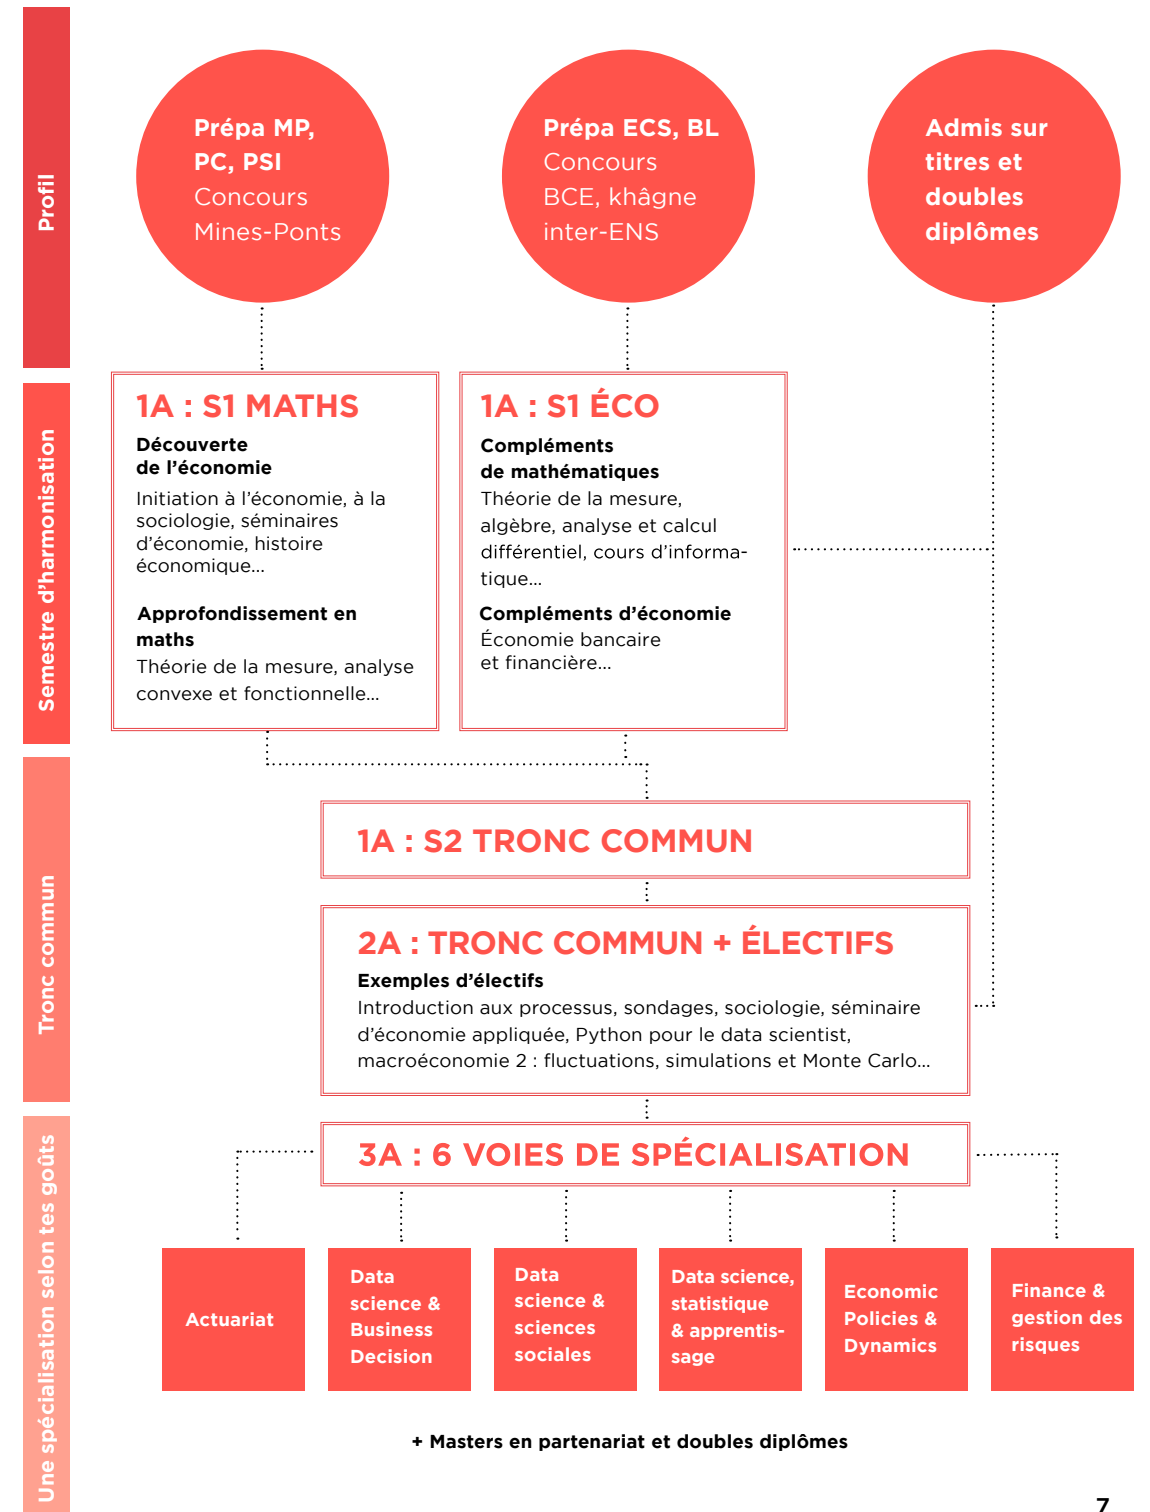

Rêve depuis toujours pour certain-es, totalement inconnue pour d'autres : une petite présentation de la scolarité s'impose !